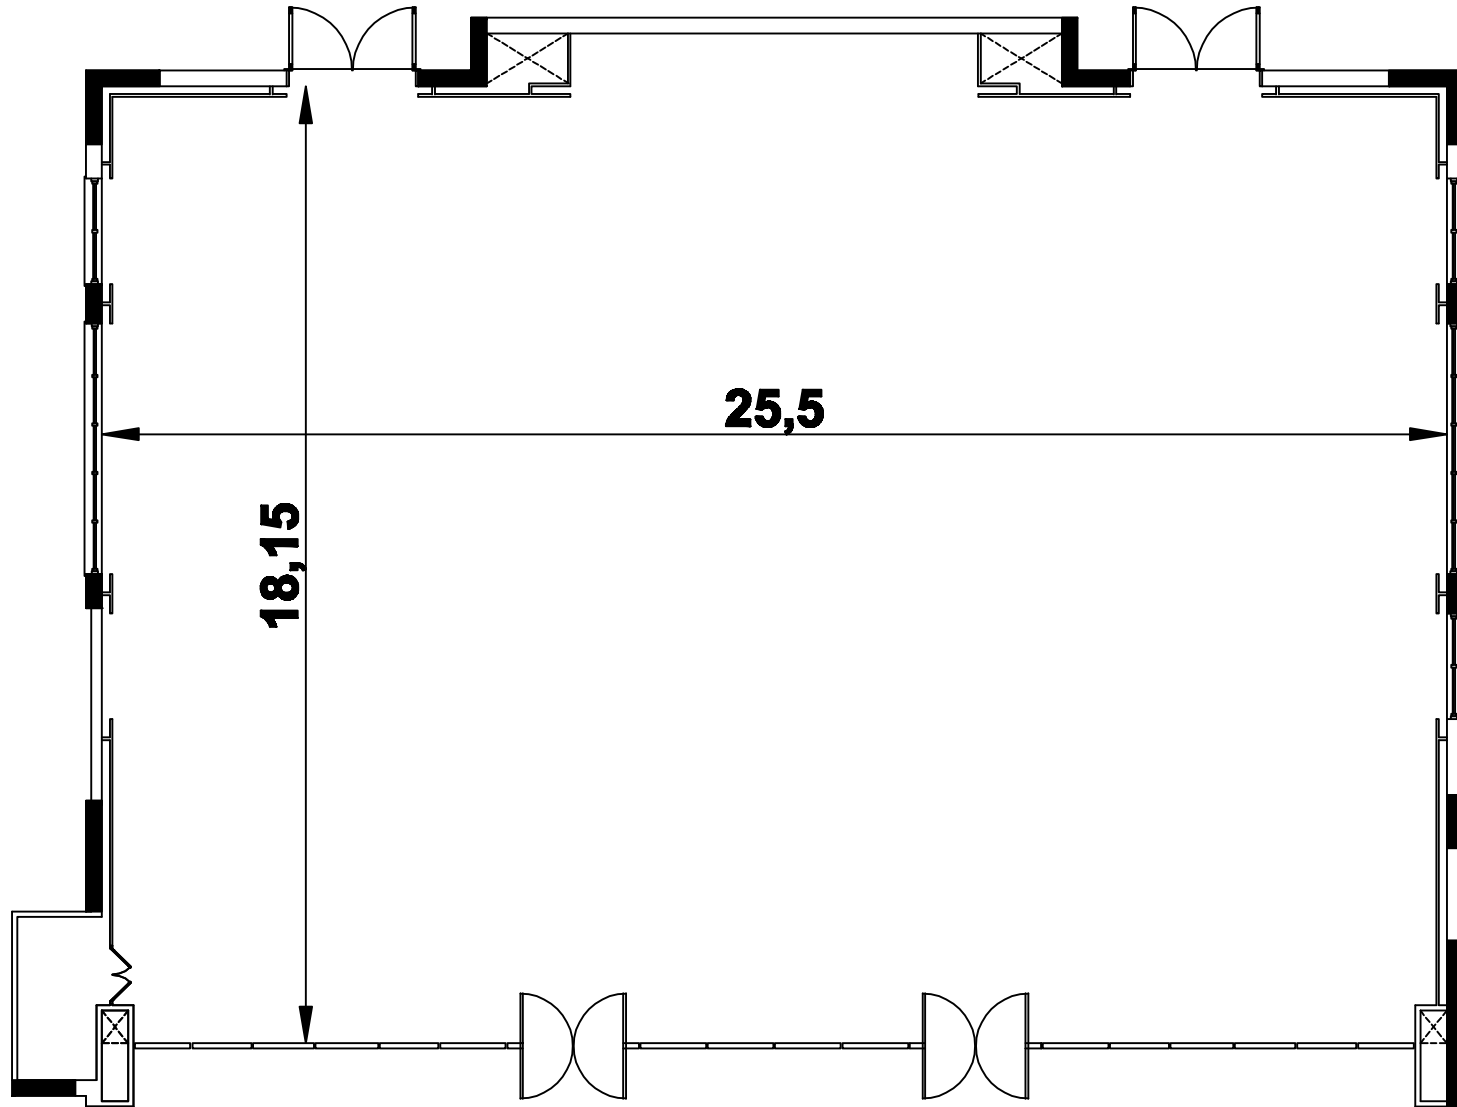

Αίθουσα: ΔΩΔΩΝΗ

**Αίθουσα: ΕΥΤΕΡΠΗ Α'**

Ύψος: 2,75 μ  
Ωφέλιμο ύψος: 2,75 μ  
Μήκος: 13,10 μ  
Πλάτος: 6,30 μ

**Αίθουσα: ΕΥΤΕΡΠΗ Β'**

Ύψος: 2,75 μ

Ωφέλιμο ύψος: 2,75 μ

Μήκος: 11,10 μ

Πλάτος: 10,15 μ

### Αίθουσα: ΕΥΤΕΡΠΗ Γ'

Ύψος: 2,75 μ

Ωφέλιμο ύψος: 2,75 μ

Μήκος: 7,52 μ

Πλάτος: 6,30 μ

Αίθουσα: ΕΥΤΕΡΠΗ

Αίθουσα: ERATO & FOYER

Αίθουσα: ERATO

## Αίθουσα: ΠΑΝΔΩΡΑ Α'

Ύψος: 4,80 μ

Ωφέλιμο ύψος: 3,30-3,80 μ

Μήκος: 28,05 μ

Πλάτος: 14,00 μ

Ύψος εσοχής: 3,30 μ

Μήκος εσοχής: 18,60 μ

Πλάτος εσοχής: 6,70 μ

## Αίθουσα: ΠΑΝΔΩΡΑ Β'

Ύψος: 3,38 μ

Ωφέλιμο ύψος: 2,33-2,75 μ

Μήκος: 14,00 μ

Πλάτος: 8,24 μ