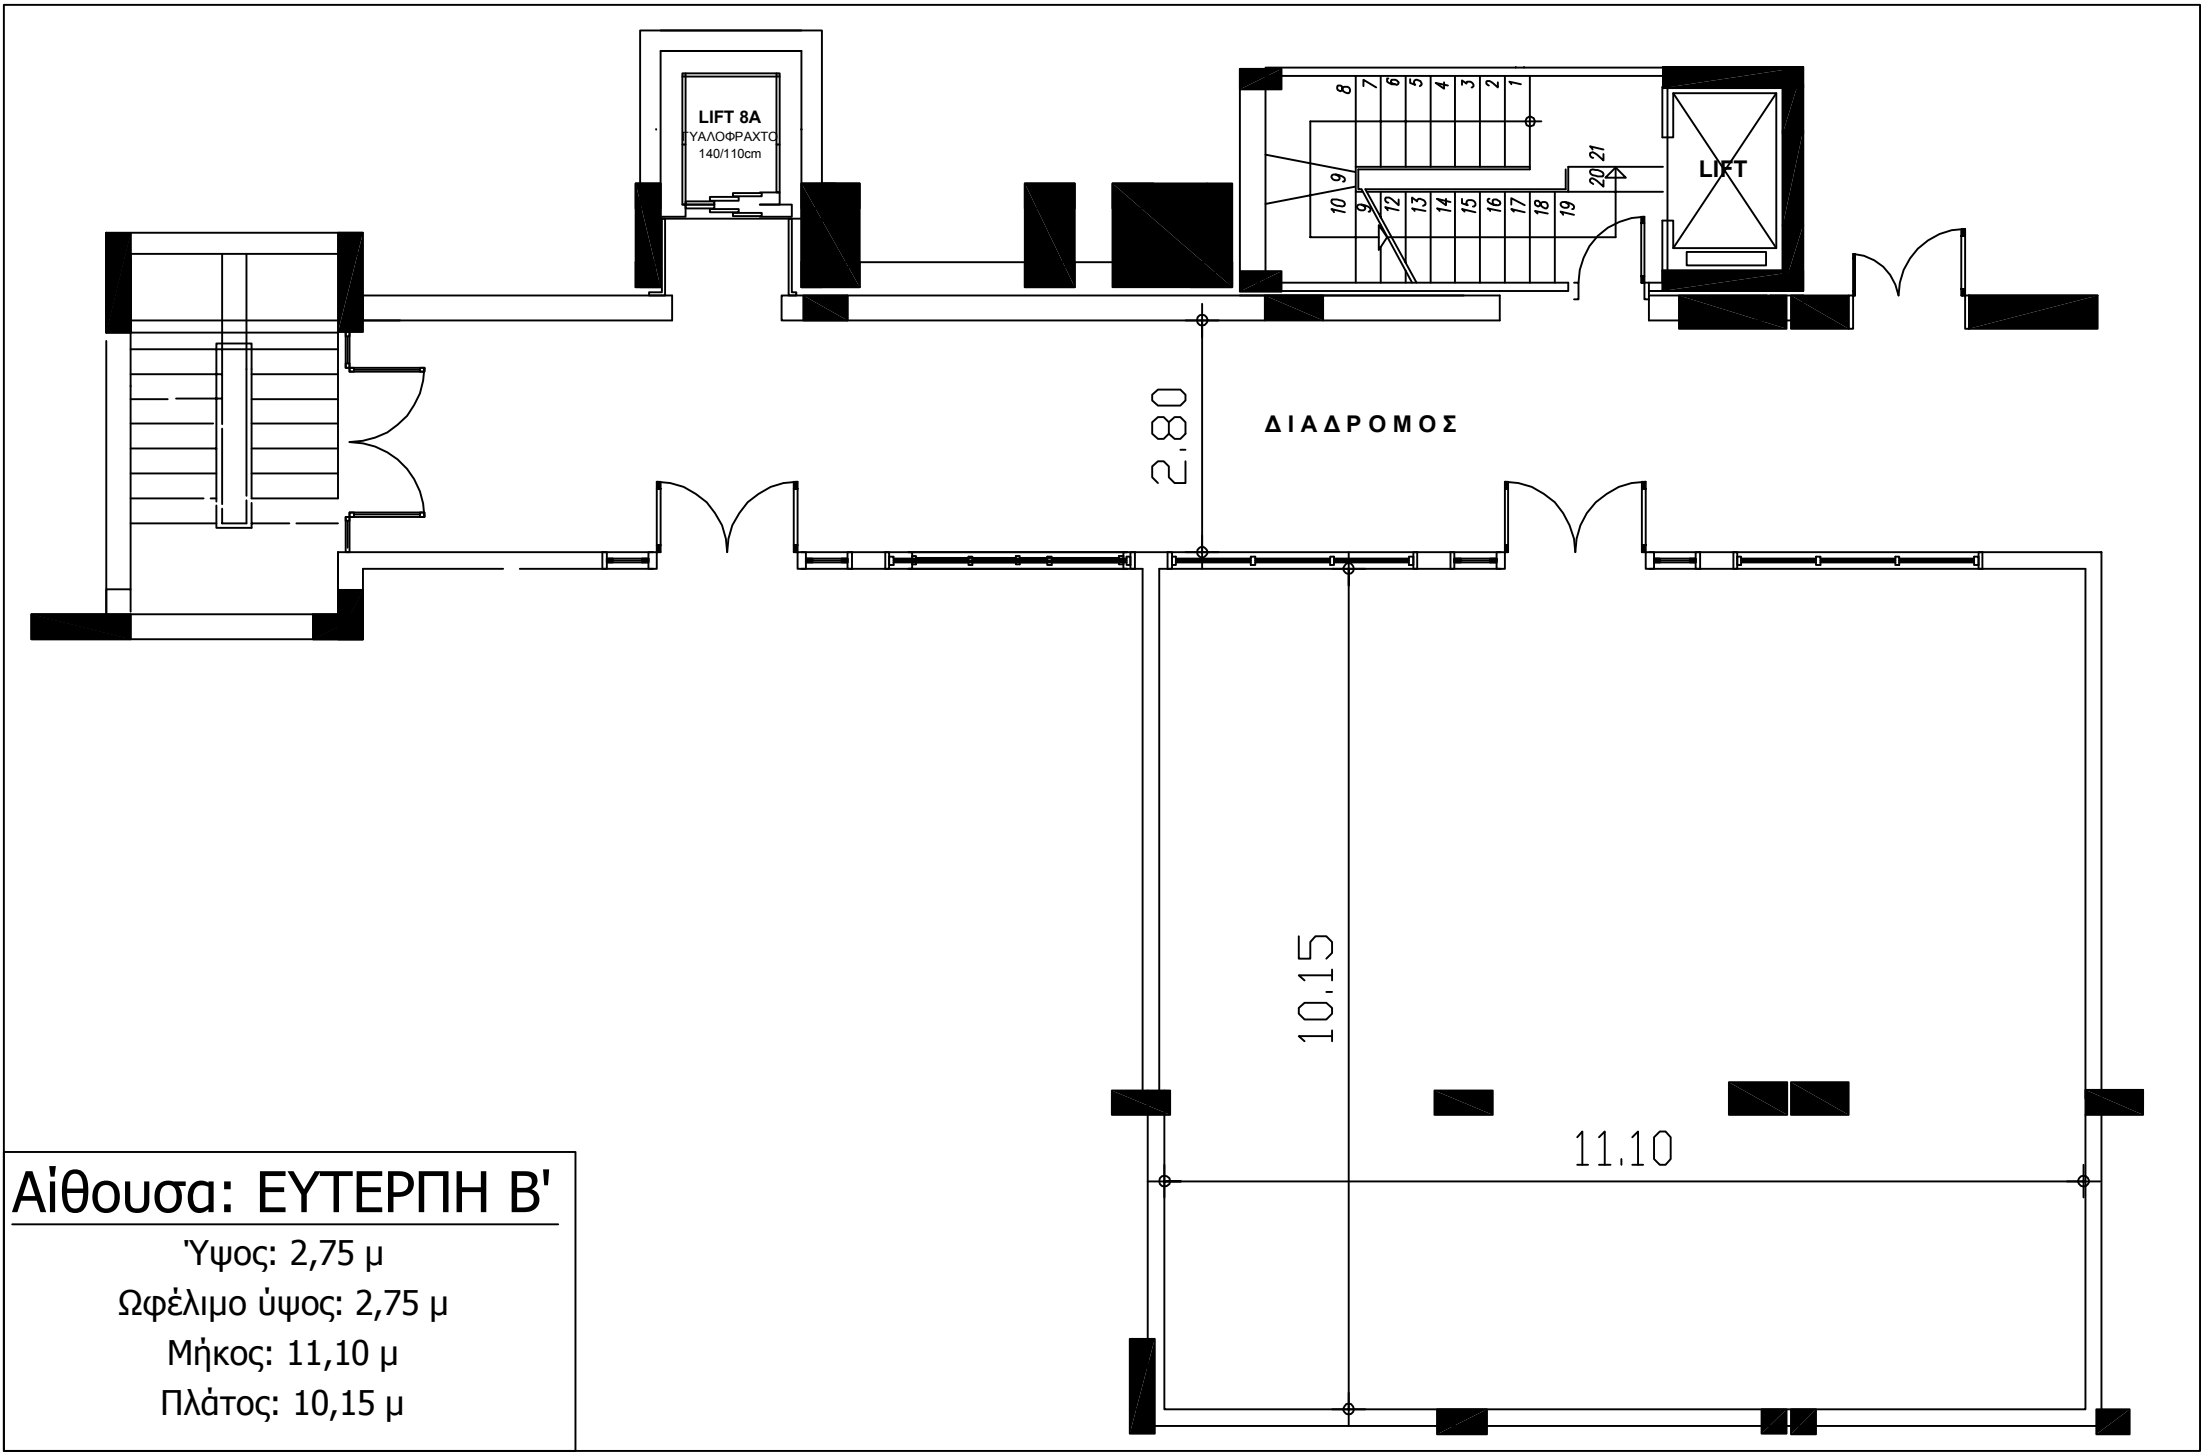

Αίθουσα: ΔΩΔΩΝΗ

**Αίθουσα: ΕΥΤΕΡΠΗ Α'**

Ύψος: 2,75 μ  
Ωφέλιμο ύψος: 2,75 μ  
Μήκος: 13,10 μ  
Πλάτος: 6,30 μ

**Αίθουσα: ΕΥΤΕΡΠΗ Β'**

Ύψος: 2,75 μ

Ωφέλιμο ύψος: 2,75 μ

Μήκος: 11,10 μ

Πλάτος: 10,15 μ

### Αίθουσα: ΕΥΤΕΡΠΗ Γ'

Ύψος: 2,75 μ

Ωφέλιμο ύψος: 2,75 μ

Μήκος: 7,52 μ

Πλάτος: 6,30 μ

Αίθουσα: ΕΥΤΕΡΠΗ

Αίθουσα: ERATO & FOYER

Αίθουσα: ERATO

## Αίθουσα: ΠΑΝΔΩΡΑ Α'

Ύψος: 4,80 μ

Ωφέλιμο ύψος: 3,30-3,80 μ

Μήκος: 28,05 μ

Πλάτος: 14,00 μ

Ύψος εσοχής: 3,30 μ

Μήκος εσοχής: 18,60 μ

Πλάτος εσοχής: 6,70 μ

## Αίθουσα: ΠΑΝΔΩΡΑ Β'

Ύψος: 3,38 μ

Ωφέλιμο ύψος: 2,33-2,75 μ

Μήκος: 14,00 μ

Πλάτος: 8,24 μ