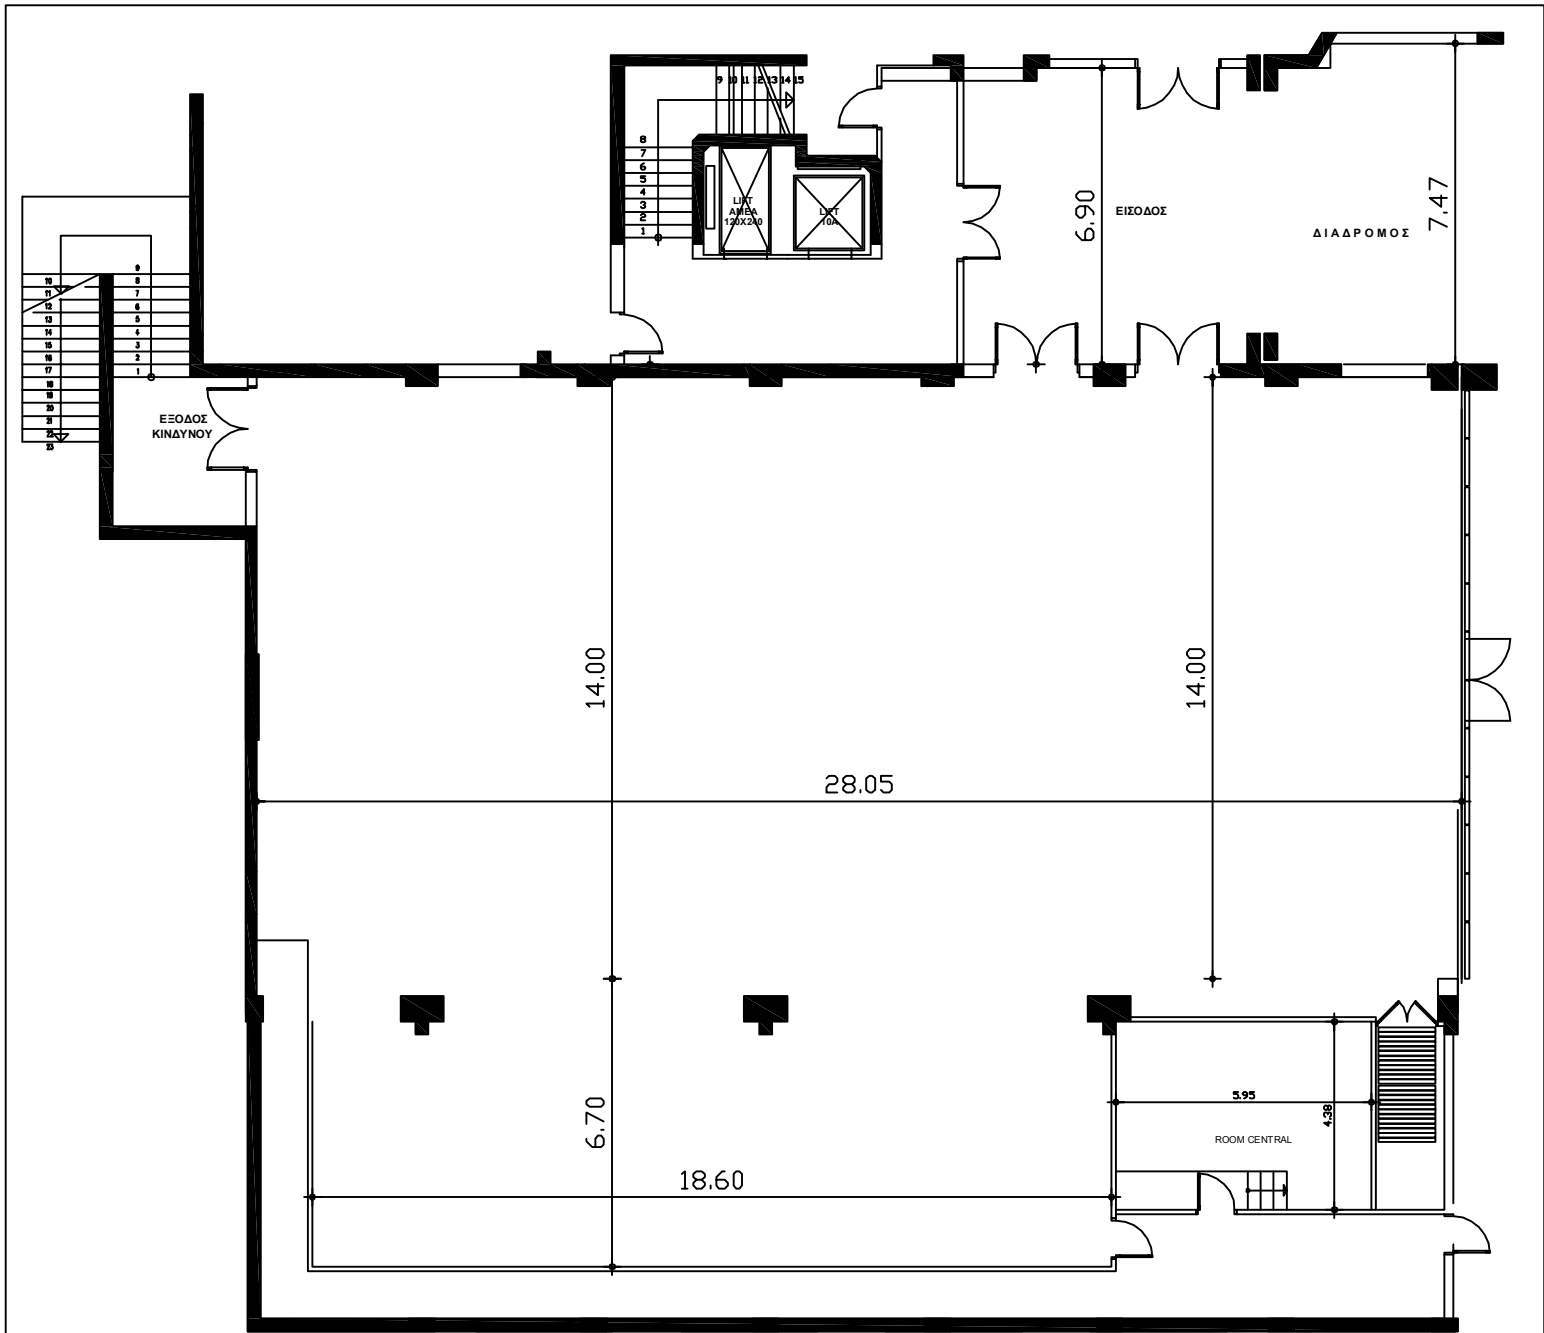

Αίθουσα: ΔΩΔΩΝΗ

**Αίθουσα: ΕΥΤΕΡΠΗ Α'**

Ύψος: 2,75 μ  
Ωφέλιμο ύψος: 2,75 μ  
Μήκος: 13,10 μ  
Πλάτος: 6,30 μ

**Αίθουσα: ΕΥΤΕΡΠΗ Β'**

Ύψος: 2,75 μ

Ωφέλιμο ύψος: 2,75 μ

Μήκος: 11,10 μ

Πλάτος: 10,15 μ

### Αίθουσα: ΕΥΤΕΡΠΗ Γ'

Ύψος: 2,75 μ

Ωφέλιμο ύψος: 2,75 μ

Μήκος: 7,52 μ

Πλάτος: 6,30 μ

Αίθουσα: ΕΥΤΕΡΠΗ

Αίθουσα: ERATO & FOYER

Αίθουσα: ERATO

## Αίθουσα: ΠΑΝΔΩΡΑ Α'

Ύψος: 4,80 μ

Ωφέλιμο ύψος: 3,30-3,80 μ

Μήκος: 28,05 μ

Πλάτος: 14,00 μ

Ύψος εσοχής: 3,30 μ

Μήκος εσοχής: 18,60 μ

Πλάτος εσοχής: 6,70 μ

## Αίθουσα: ΠΑΝΔΩΡΑ Β'

Ύψος: 3,38 μ

Ωφέλιμο ύψος: 2,33-2,75 μ

Μήκος: 14,00 μ

Πλάτος: 8,24 μ