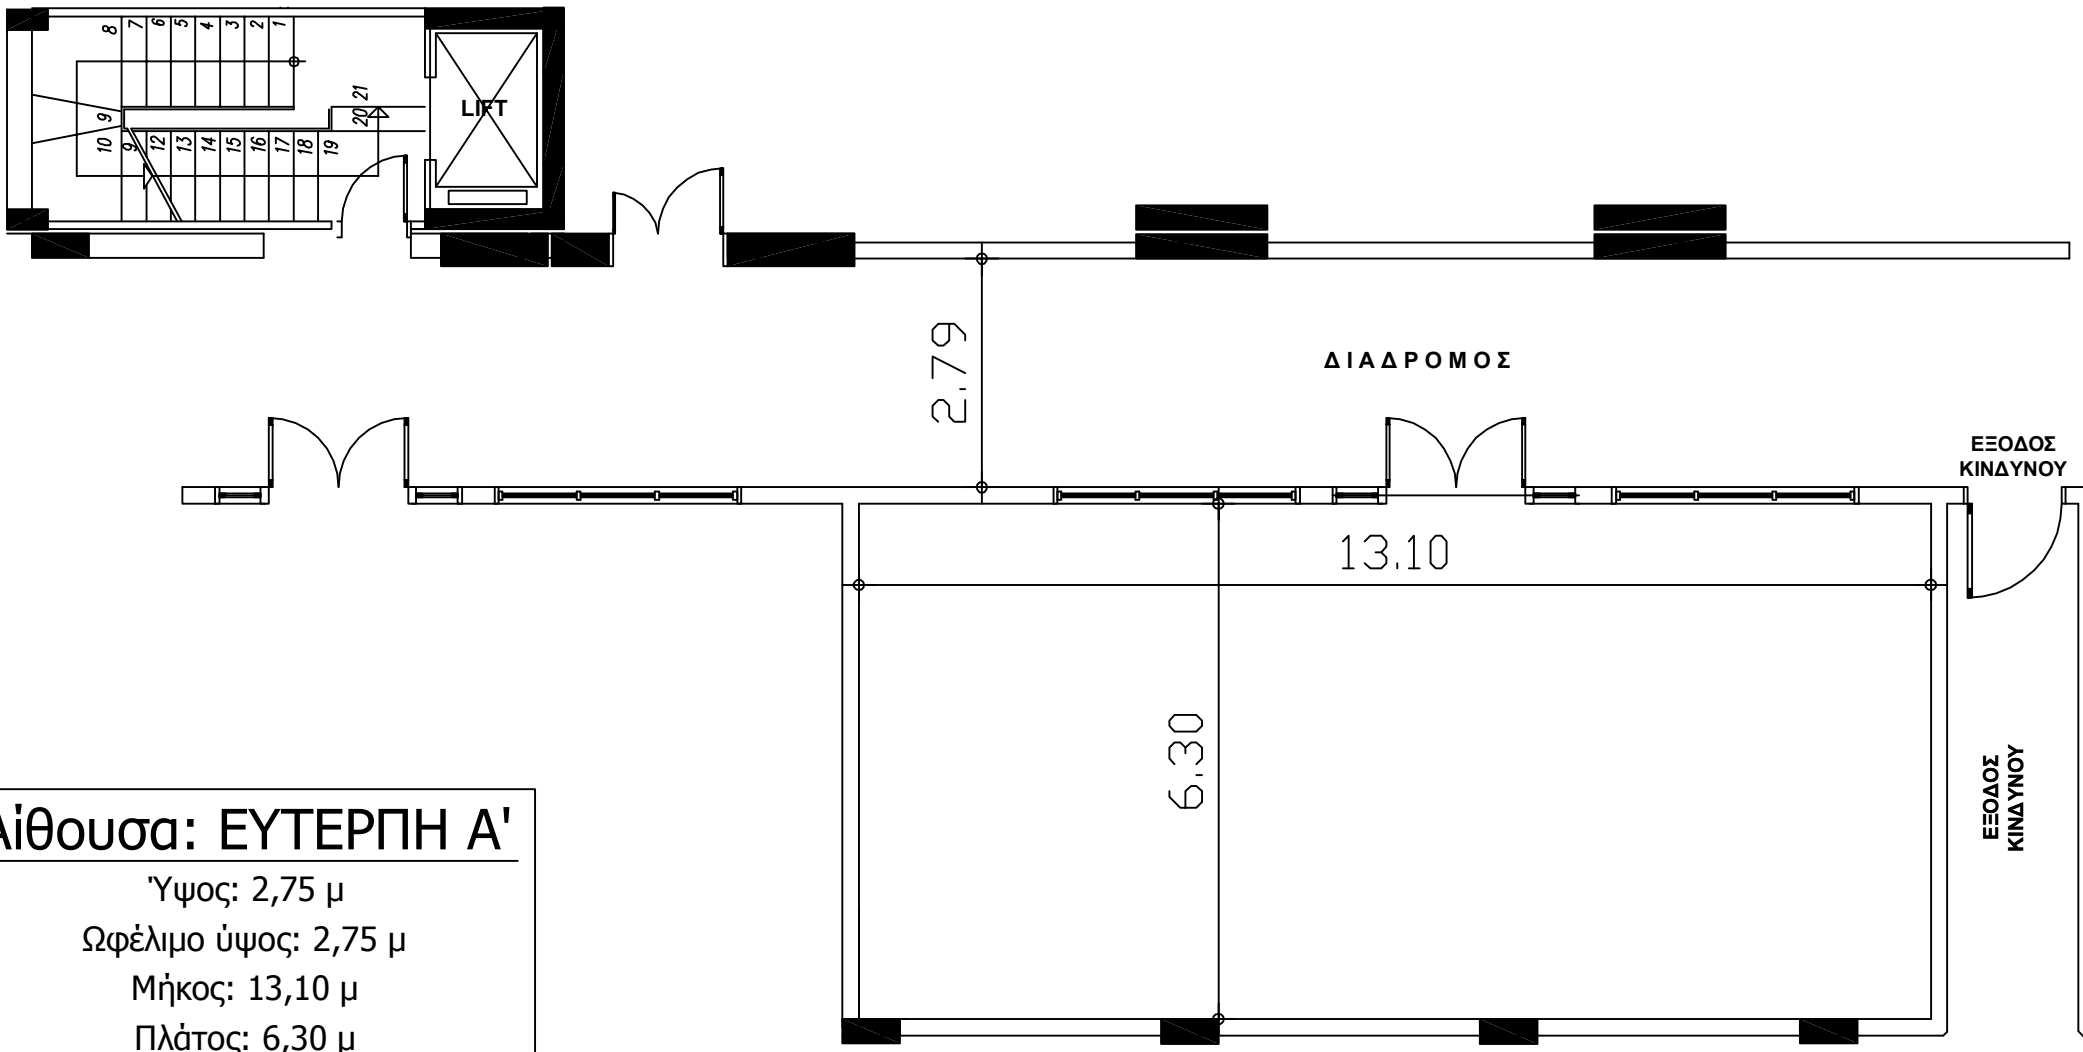

Αίθουσα: ΔΩΔΩΝΗ

**Αίθουσα: ΕΥΤΕΡΠΗ Α'**

Ύψος: 2,75 μ  
Ωφέλιμο ύψος: 2,75 μ  
Μήκος: 13,10 μ  
Πλάτος: 6,30 μ

**Αίθουσα: ΕΥΤΕΡΠΗ Β'**

Ύψος: 2,75 μ

Ωφέλιμο ύψος: 2,75 μ

Μήκος: 11,10 μ

Πλάτος: 10,15 μ

### Αίθουσα: ΕΥΤΕΡΠΗ Γ'

Ύψος: 2,75 μ

Ωφέλιμο ύψος: 2,75 μ

Μήκος: 7,52 μ

Πλάτος: 6,30 μ

Αίθουσα: ΕΥΤΕΡΠΗ

Αίθουσα: ERATO & FOYER

Αίθουσα: ERATO

## Αίθουσα: ΠΑΝΔΩΡΑ Α'

Ύψος: 4,80 μ

Ωφέλιμο ύψος: 3,30-3,80 μ

Μήκος: 28,05 μ

Πλάτος: 14,00 μ

Ύψος εσοχής: 3,30 μ

Μήκος εσοχής: 18,60 μ

Πλάτος εσοχής: 6,70 μ

## Αίθουσα: ΠΑΝΔΩΡΑ Β'

Ύψος: 3,38 μ

Ωφέλιμο ύψος: 2,33-2,75 μ

Μήκος: 14,00 μ

Πλάτος: 8,24 μ