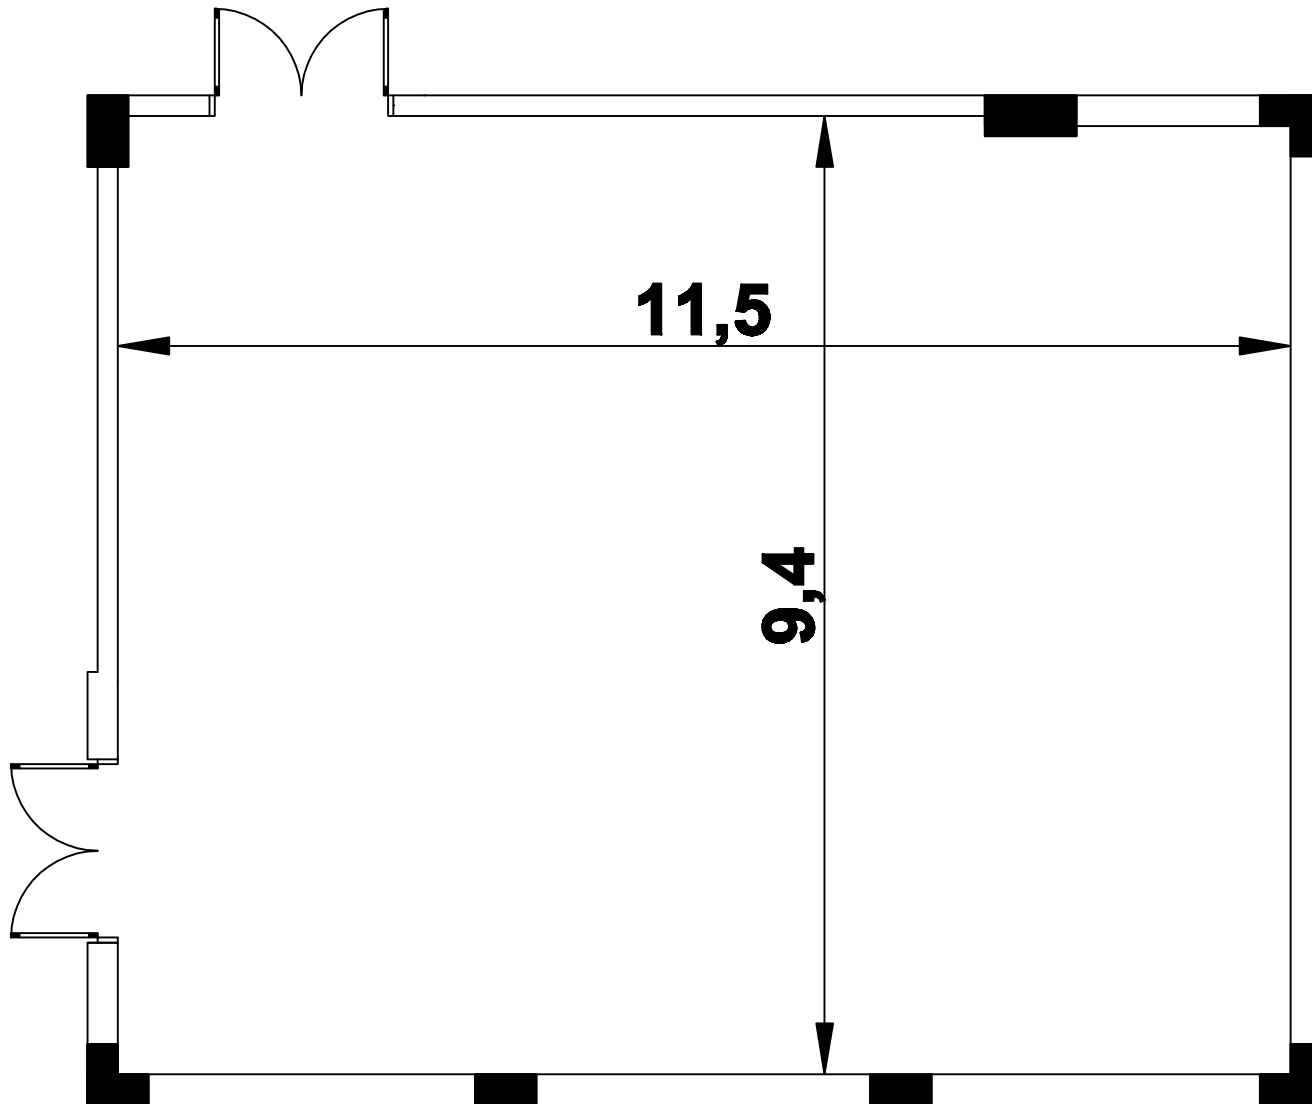

Αίθουσα: ΔΩΔΩΝΗ

**Αίθουσα: ΕΥΤΕΡΠΗ Α'**

Ύψος: 2,75 μ  
Ωφέλιμο ύψος: 2,75 μ  
Μήκος: 13,10 μ  
Πλάτος: 6,30 μ

**Αίθουσα: ΕΥΤΕΡΠΗ Β'**

Ύψος: 2,75 μ

Ωφέλιμο ύψος: 2,75 μ

Μήκος: 11,10 μ

Πλάτος: 10,15 μ

### Αίθουσα: ΕΥΤΕΡΠΗ Γ'

Ύψος: 2,75 μ

Ωφέλιμο ύψος: 2,75 μ

Μήκος: 7,52 μ

Πλάτος: 6,30 μ

Αίθουσα: ΕΥΤΕΡΠΗ

Αίθουσα: ERATO & FOYER

Αίθουσα: ERATO

## Αίθουσα: ΠΑΝΔΩΡΑ Α'

Ύψος: 4,80 μ

Ωφέλιμο ύψος: 3,30-3,80 μ

Μήκος: 28,05 μ

Πλάτος: 14,00 μ

Ύψος εσοχής: 3,30 μ

Μήκος εσοχής: 18,60 μ

Πλάτος εσοχής: 6,70 μ

## Αίθουσα: ΠΑΝΔΩΡΑ Β'

Ύψος: 3,38 μ

Ωφέλιμο ύψος: 2,33-2,75 μ

Μήκος: 14,00 μ

Πλάτος: 8,24 μ