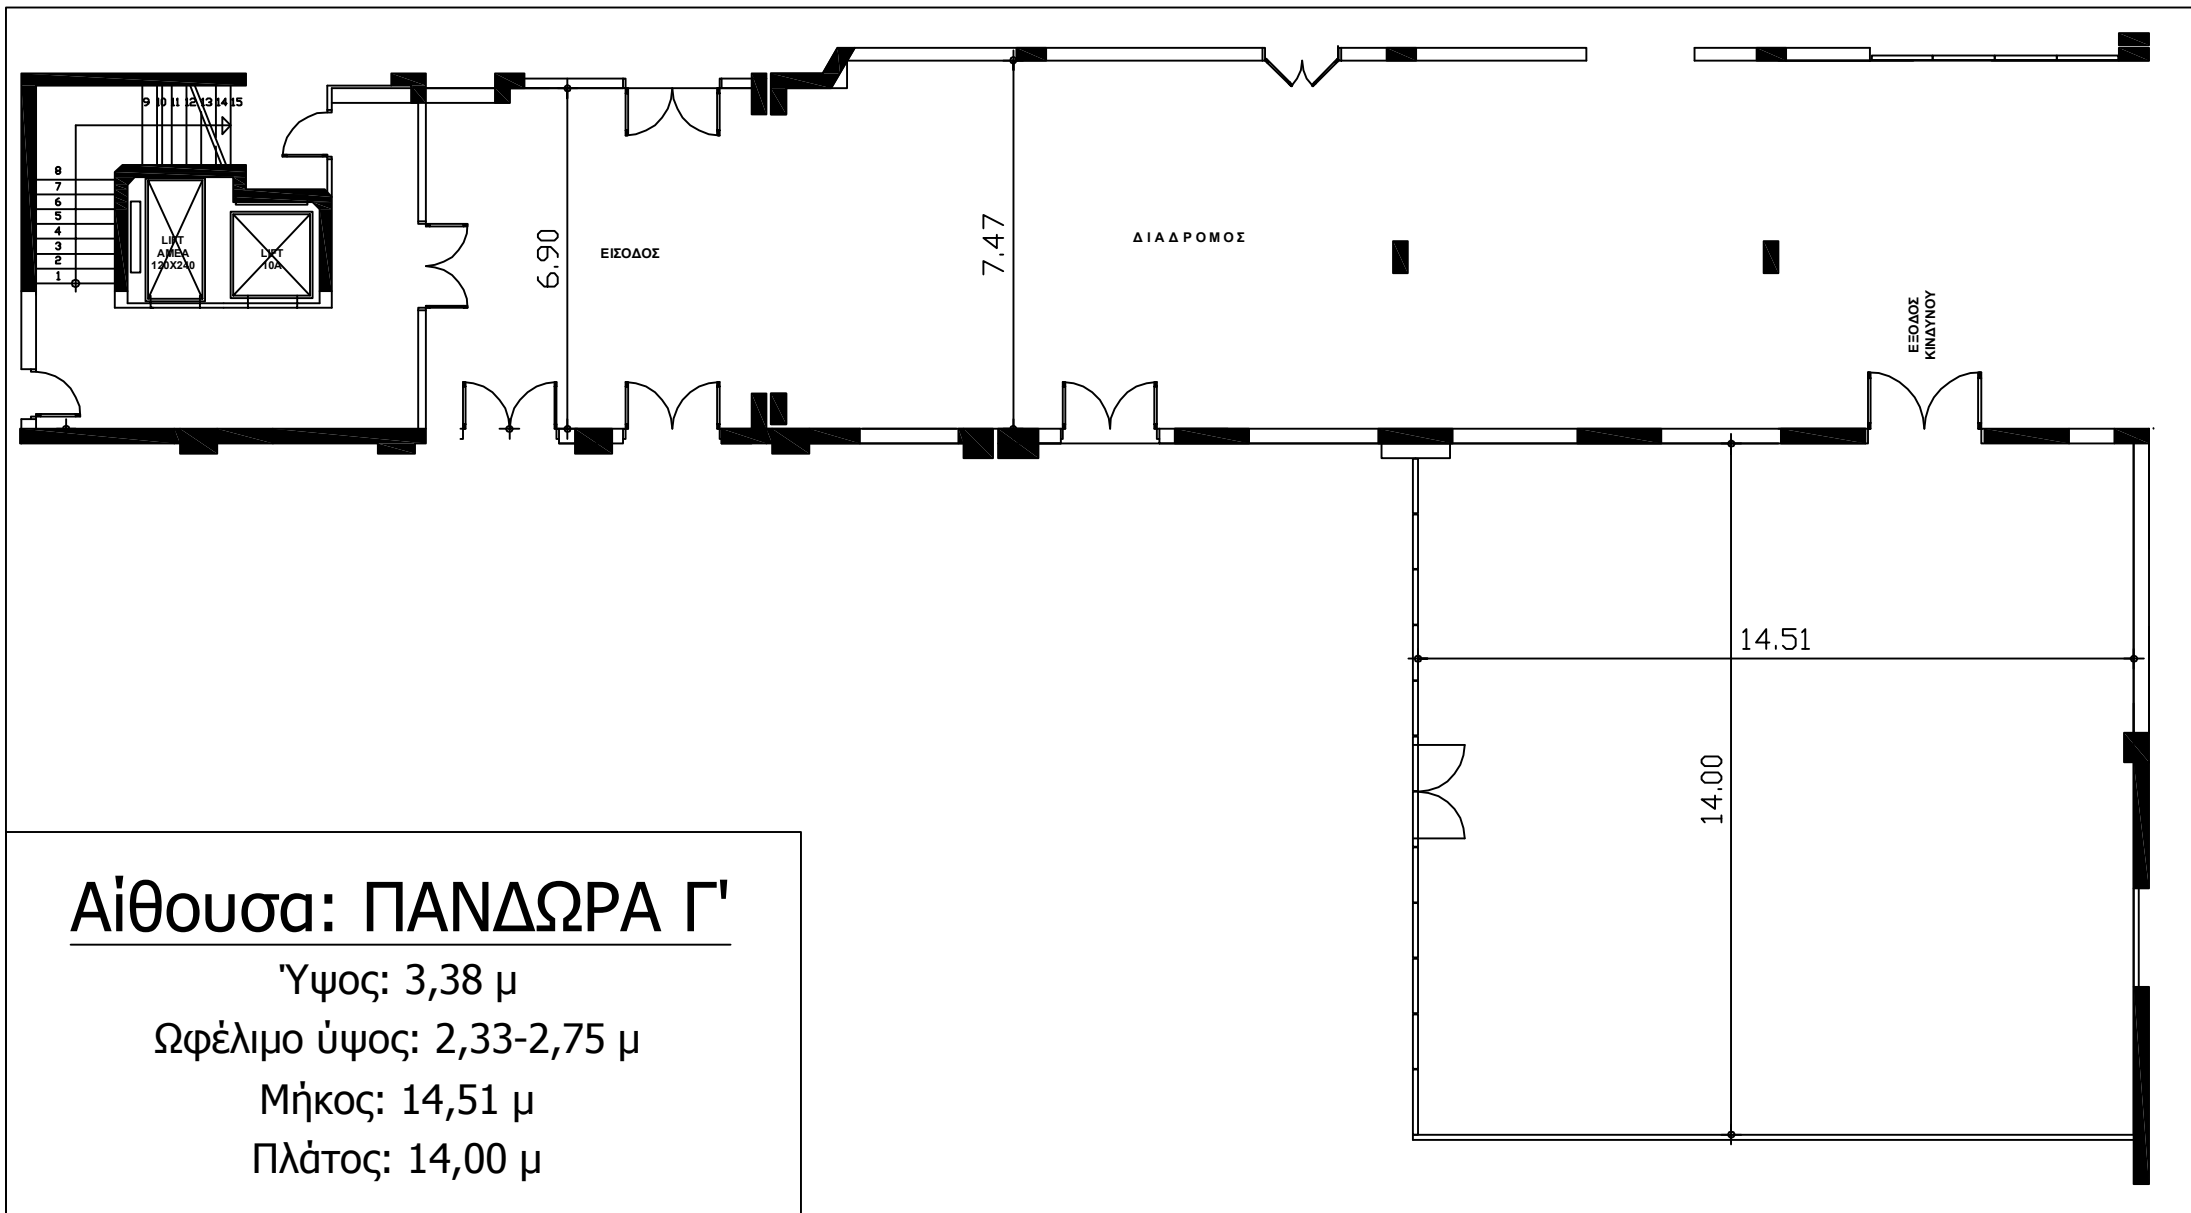

## Αίθουσα: ΠΑΝΔΩΡΑ Α'

Ύψος: 4,80 μ

Ωφέλιμο ύψος: 3,30-3,80 μ

Μήκος: 28,05 μ

Πλάτος: 14,00 μ

Ύψος εσοχής: 3,30 μ

Μήκος εσοχής: 18,60 μ

Πλάτος εσοχής: 6,70 μ

**Αίθουσα: ΠΑΝΔΩΡΑ Α'+Β'+Γ'**

|                           |                       |
|---------------------------|-----------------------|
| Ύψος: 3,30 μ              | Ύψος εσοχής: 3,30 μ   |
| Ωφέλιμο ύψος: 2,33-3,30 μ | Μήκος εσοχής: 18,60 μ |
| Μήκος: 57,07 μ            | Πλάτος εσοχής: 6,70 μ |
| Πλάτος: 14,00 μ           |                       |

## Αίθουσα: ΠΑΝΔΩΡΑ Β'

Ύψος: 3,38 μ

Ωφέλιμο ύψος: 2,33-2,75 μ

Μήκος: 14,00 μ

Πλάτος: 8,24 μ

## Αίθουσα: ΠΑΝΔΩΡΑ Γ'

Ύψος: 3,38 μ

Ωφέλιμο ύψος: 2,33-2,75 μ

Μήκος: 14,51 μ

Πλάτος: 14,00 μ

Αίθουσα: POLYMNIA