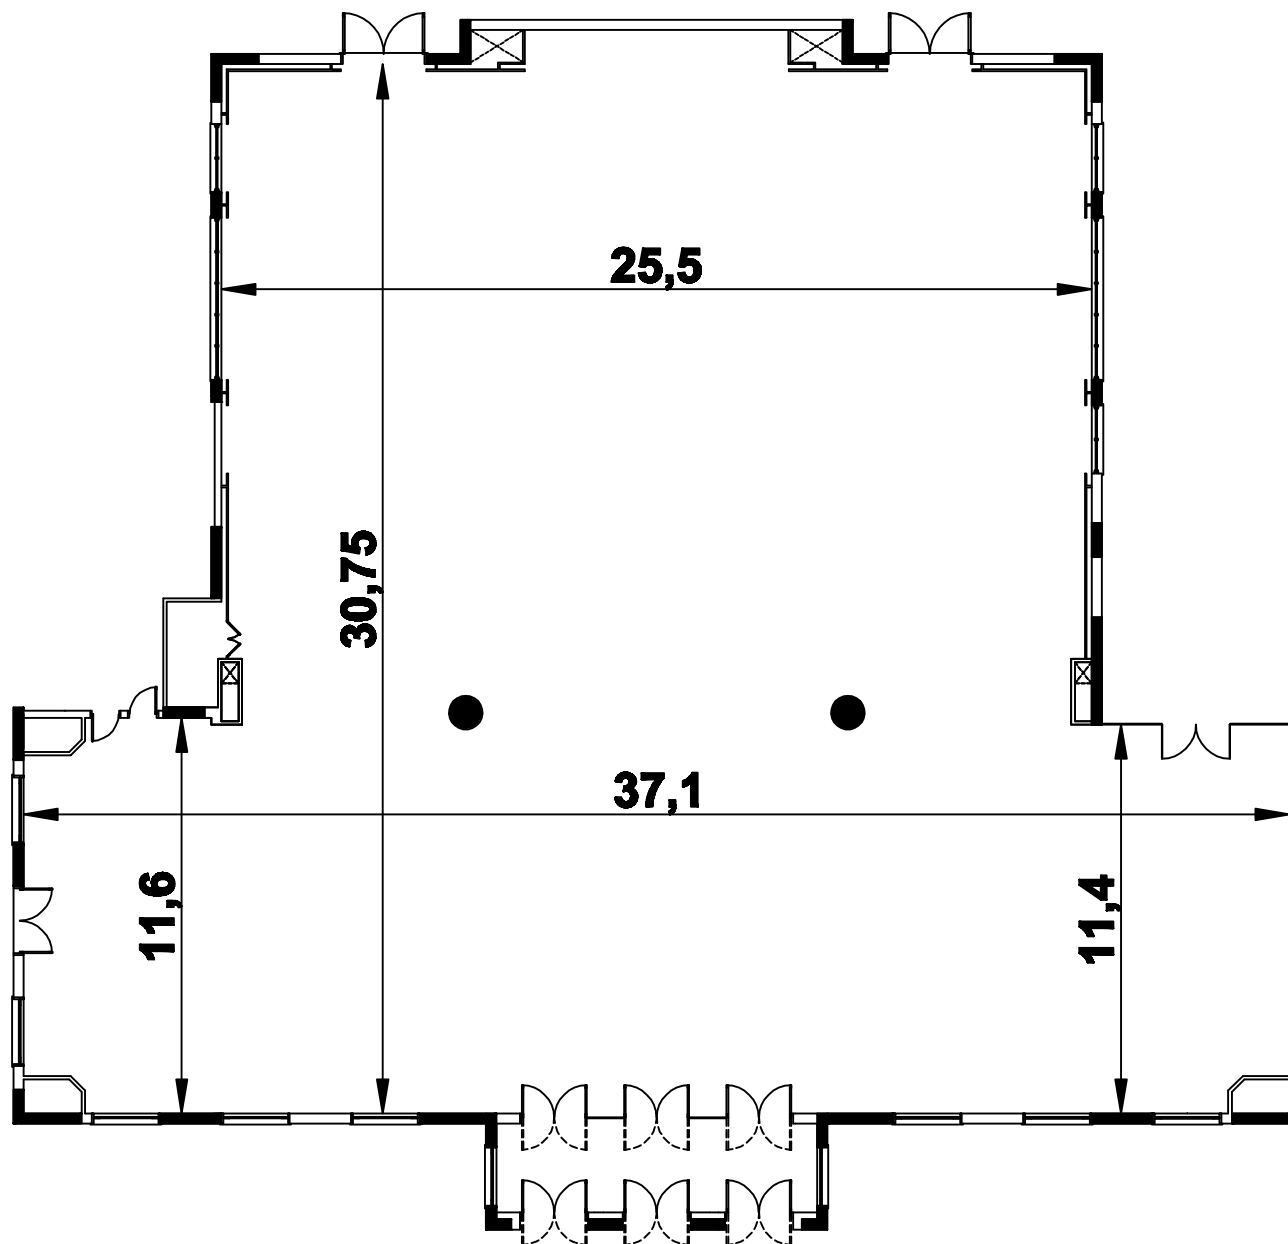

Αίθουσα: ΔΩΔΩΝΗ

**Αίθουσα: ΕΥΤΕΡΠΗ Α'**

Ύψος: 2,75 μ  
Ωφέλιμο ύψος: 2,75 μ  
Μήκος: 13,10 μ  
Πλάτος: 6,30 μ

**Αίθουσα: ΕΥΤΕΡΠΗ Β'**

Ύψος: 2,75 μ

Ωφέλιμο ύψος: 2,75 μ

Μήκος: 11,10 μ

Πλάτος: 10,15 μ

### Αίθουσα: ΕΥΤΕΡΠΗ Γ'

Ύψος: 2,75 μ

Ωφέλιμο ύψος: 2,75 μ

Μήκος: 7,52 μ

Πλάτος: 6,30 μ

Αίθουσα: ΕΥΤΕΡΠΗ

Αίθουσα: ERATO & FOYER

Αίθουσα: ERATO

## Αίθουσα: ΠΑΝΔΩΡΑ Α'

Ύψος: 4,80 μ

Ωφέλιμο ύψος: 3,30-3,80 μ

Μήκος: 28,05 μ

Πλάτος: 14,00 μ

Ύψος εσοχής: 3,30 μ

Μήκος εσοχής: 18,60 μ

Πλάτος εσοχής: 6,70 μ

## Αίθουσα: ΠΑΝΔΩΡΑ Β'

Ύψος: 3,38 μ

Ωφέλιμο ύψος: 2,33-2,75 μ

Μήκος: 14,00 μ

Πλάτος: 8,24 μ