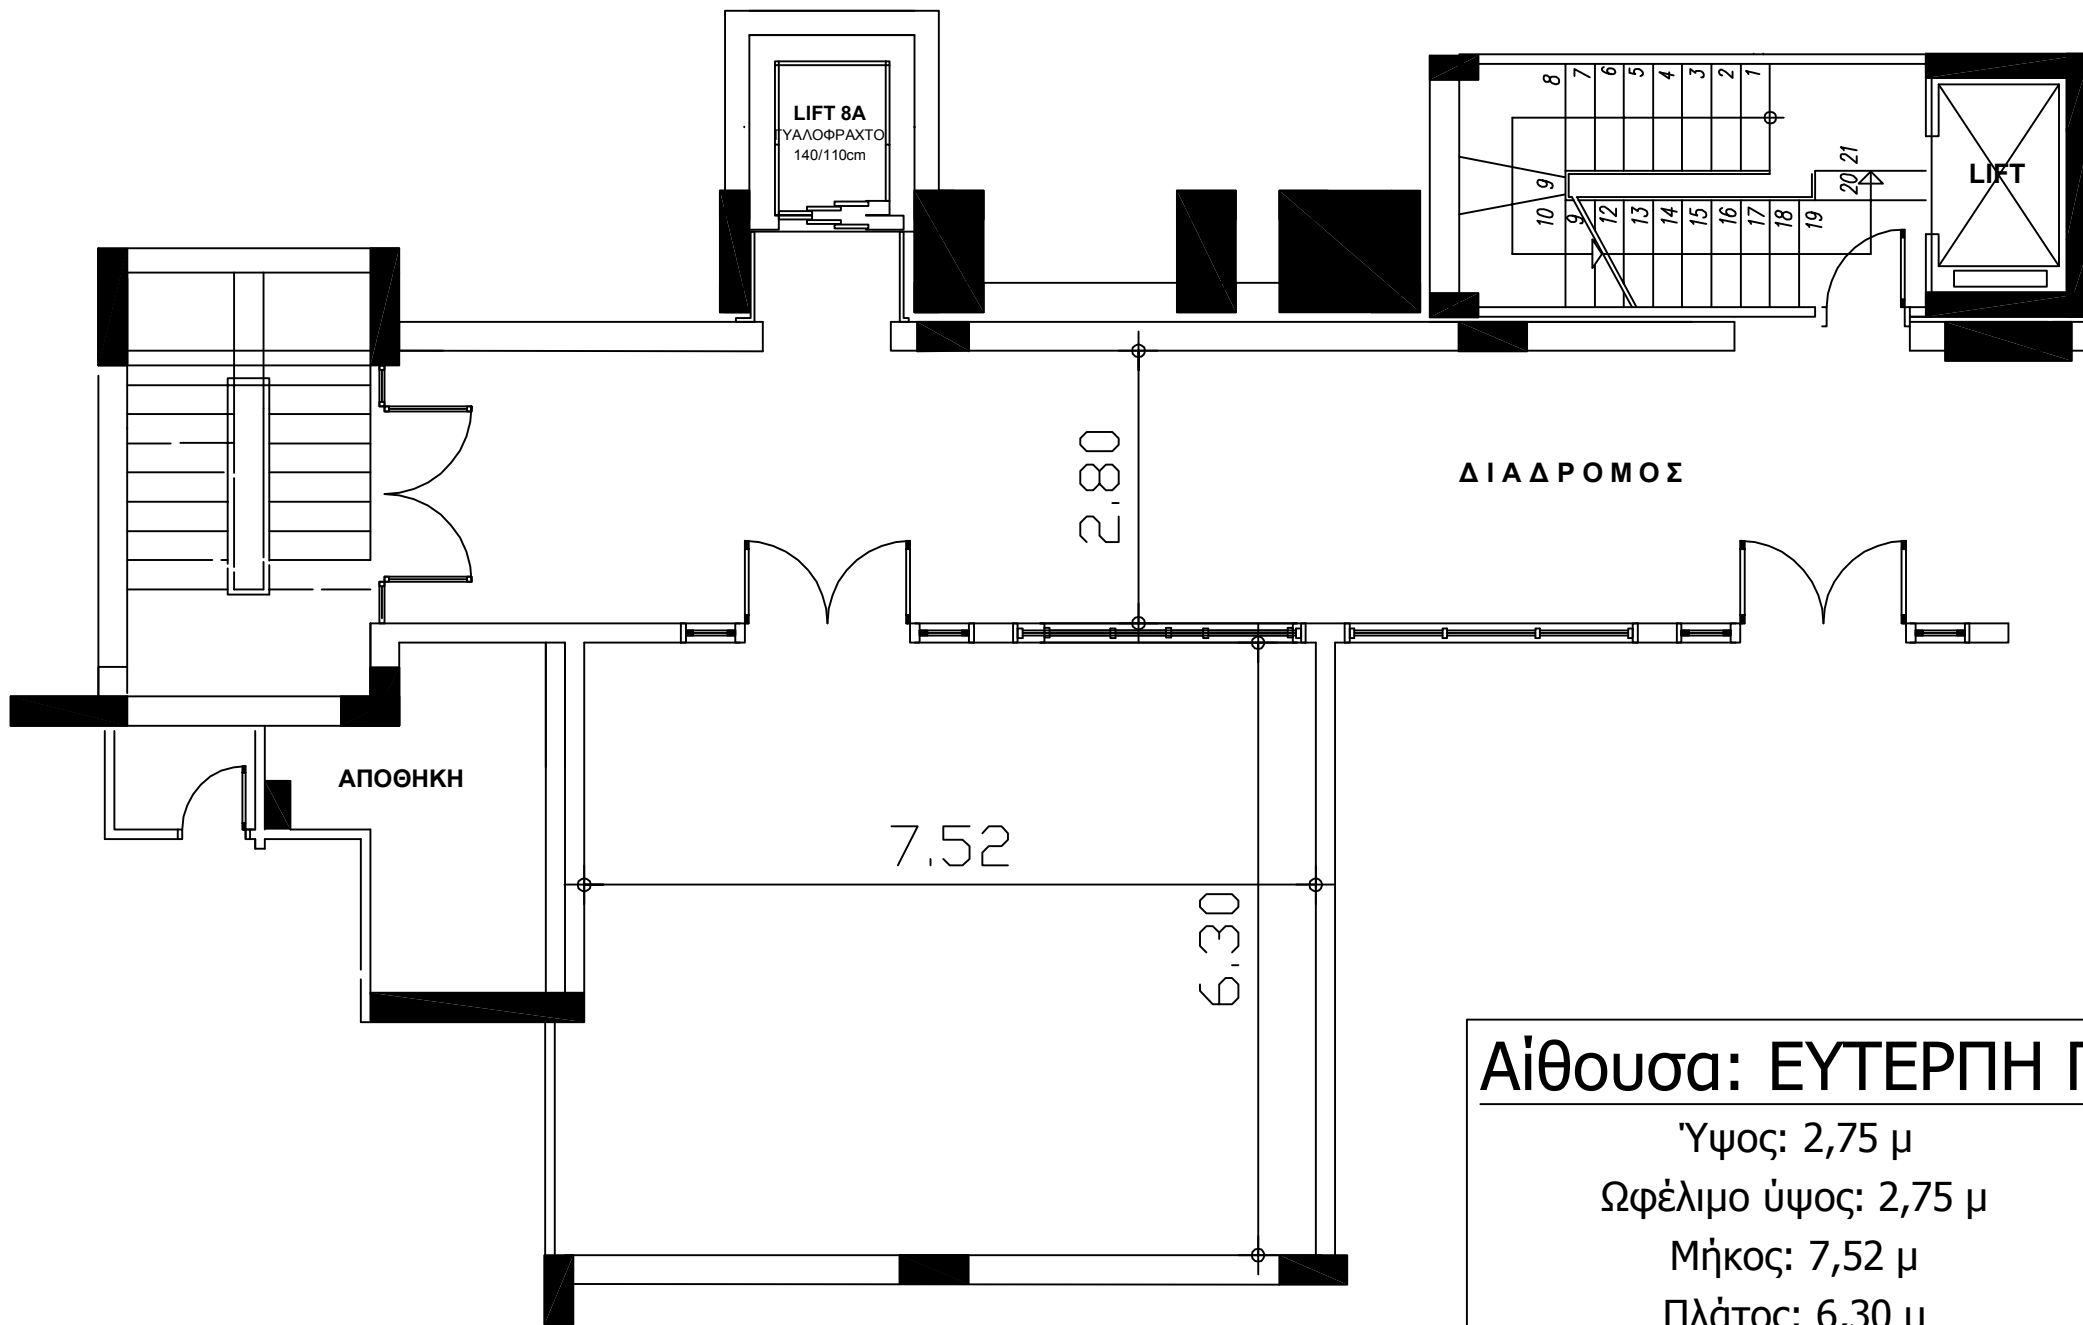

Αίθουσα: ΔΩΔΩΝΗ

**Αίθουσα: ΕΥΤΕΡΠΗ Α'**

Ύψος: 2,75 μ  
Ωφέλιμο ύψος: 2,75 μ  
Μήκος: 13,10 μ  
Πλάτος: 6,30 μ

**Αίθουσα: ΕΥΤΕΡΠΗ Β'**

Ύψος: 2,75 μ

Ωφέλιμο ύψος: 2,75 μ

Μήκος: 11,10 μ

Πλάτος: 10,15 μ

### Αίθουσα: ΕΥΤΕΡΠΗ Γ'

Ύψος: 2,75 μ

Ωφέλιμο ύψος: 2,75 μ

Μήκος: 7,52 μ

Πλάτος: 6,30 μ

Αίθουσα: ΕΥΤΕΡΠΗ

Αίθουσα: ERATO & FOYER

Αίθουσα: ERATO

## Αίθουσα: ΠΑΝΔΩΡΑ Α'

Ύψος: 4,80 μ

Ωφέλιμο ύψος: 3,30-3,80 μ

Μήκος: 28,05 μ

Πλάτος: 14,00 μ

Ύψος εσοχής: 3,30 μ

Μήκος εσοχής: 18,60 μ

Πλάτος εσοχής: 6,70 μ

## Αίθουσα: ΠΑΝΔΩΡΑ Β'

Ύψος: 3,38 μ

Ωφέλιμο ύψος: 2,33-2,75 μ

Μήκος: 14,00 μ

Πλάτος: 8,24 μ