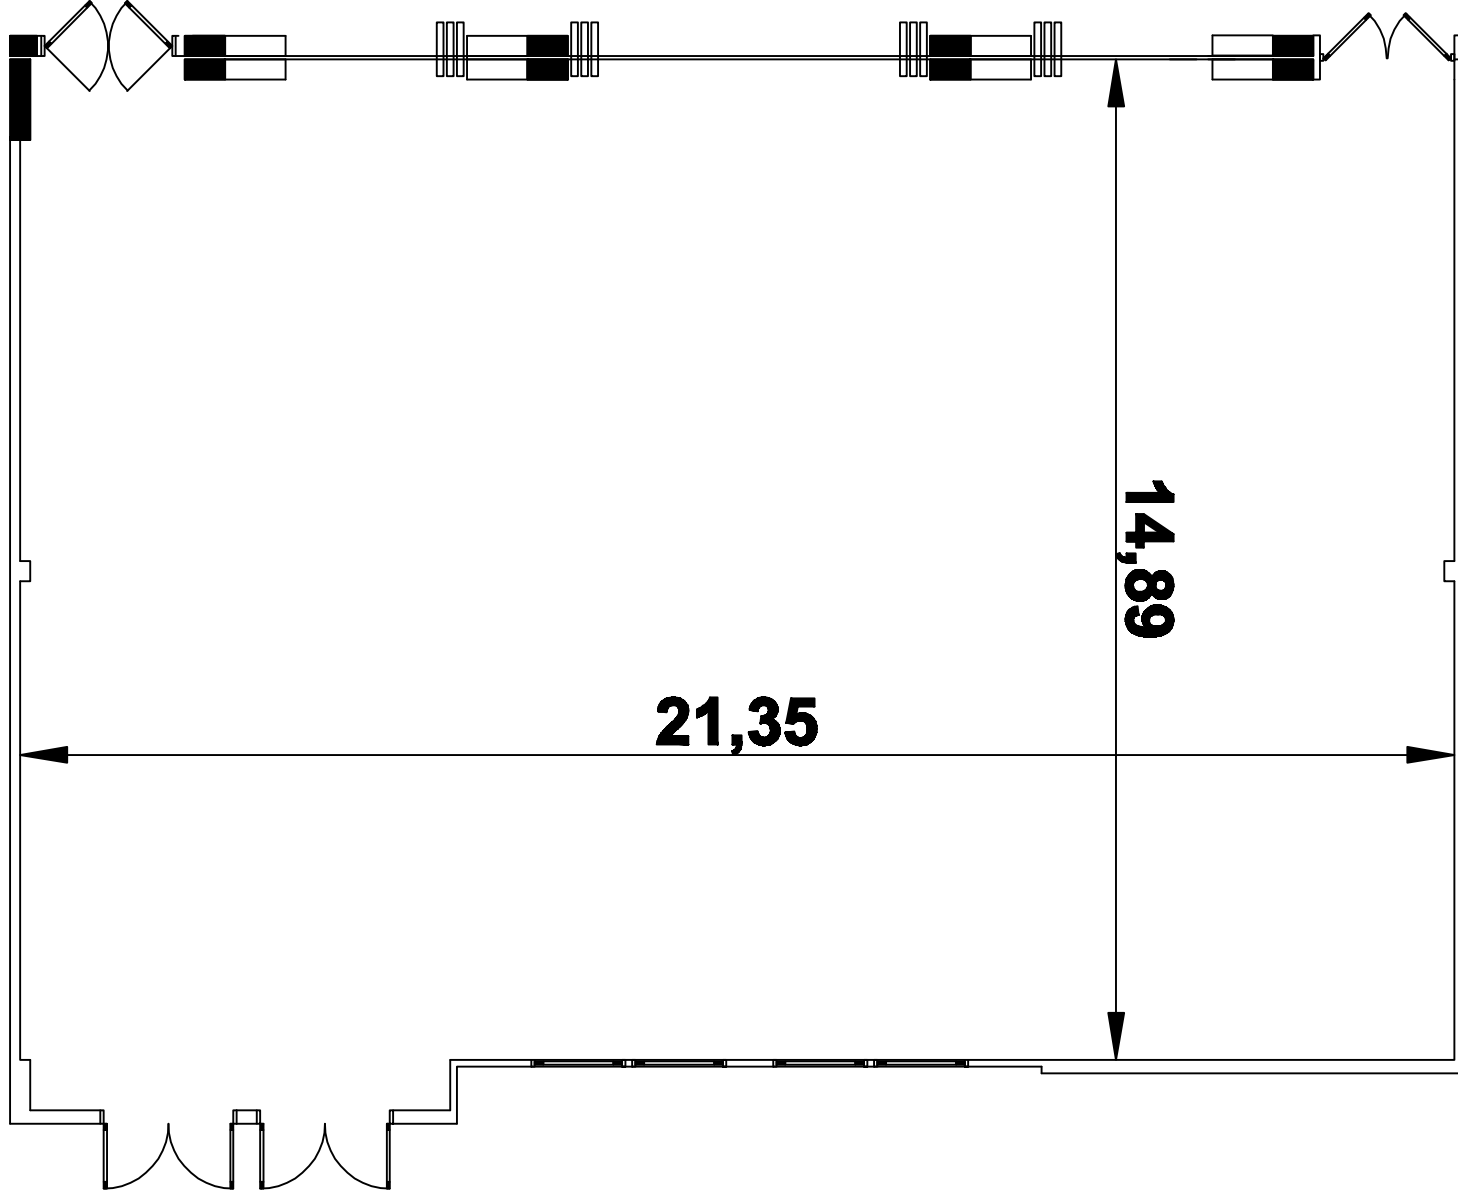

Αίθουσα: ΔΩΔΩΝΗ

**Αίθουσα: ΕΥΤΕΡΠΗ Α'**

Ύψος: 2,75 μ  
Ωφέλιμο ύψος: 2,75 μ  
Μήκος: 13,10 μ  
Πλάτος: 6,30 μ

**Αίθουσα: ΕΥΤΕΡΠΗ Β'**

Ύψος: 2,75 μ

Ωφέλιμο ύψος: 2,75 μ

Μήκος: 11,10 μ

Πλάτος: 10,15 μ

### Αίθουσα: ΕΥΤΕΡΠΗ Γ'

Ύψος: 2,75 μ

Ωφέλιμο ύψος: 2,75 μ

Μήκος: 7,52 μ

Πλάτος: 6,30 μ

Αίθουσα: ΕΥΤΕΡΠΗ

Αίθουσα: ERATO & FOYER

Αίθουσα: ERATO

## Αίθουσα: ΠΑΝΔΩΡΑ Α'

Ύψος: 4,80 μ

Ωφέλιμο ύψος: 3,30-3,80 μ

Μήκος: 28,05 μ

Πλάτος: 14,00 μ

Ύψος εσοχής: 3,30 μ

Μήκος εσοχής: 18,60 μ

Πλάτος εσοχής: 6,70 μ

## Αίθουσα: ΠΑΝΔΩΡΑ Β'

Ύψος: 3,38 μ

Ωφέλιμο ύψος: 2,33-2,75 μ

Μήκος: 14,00 μ

Πλάτος: 8,24 μ