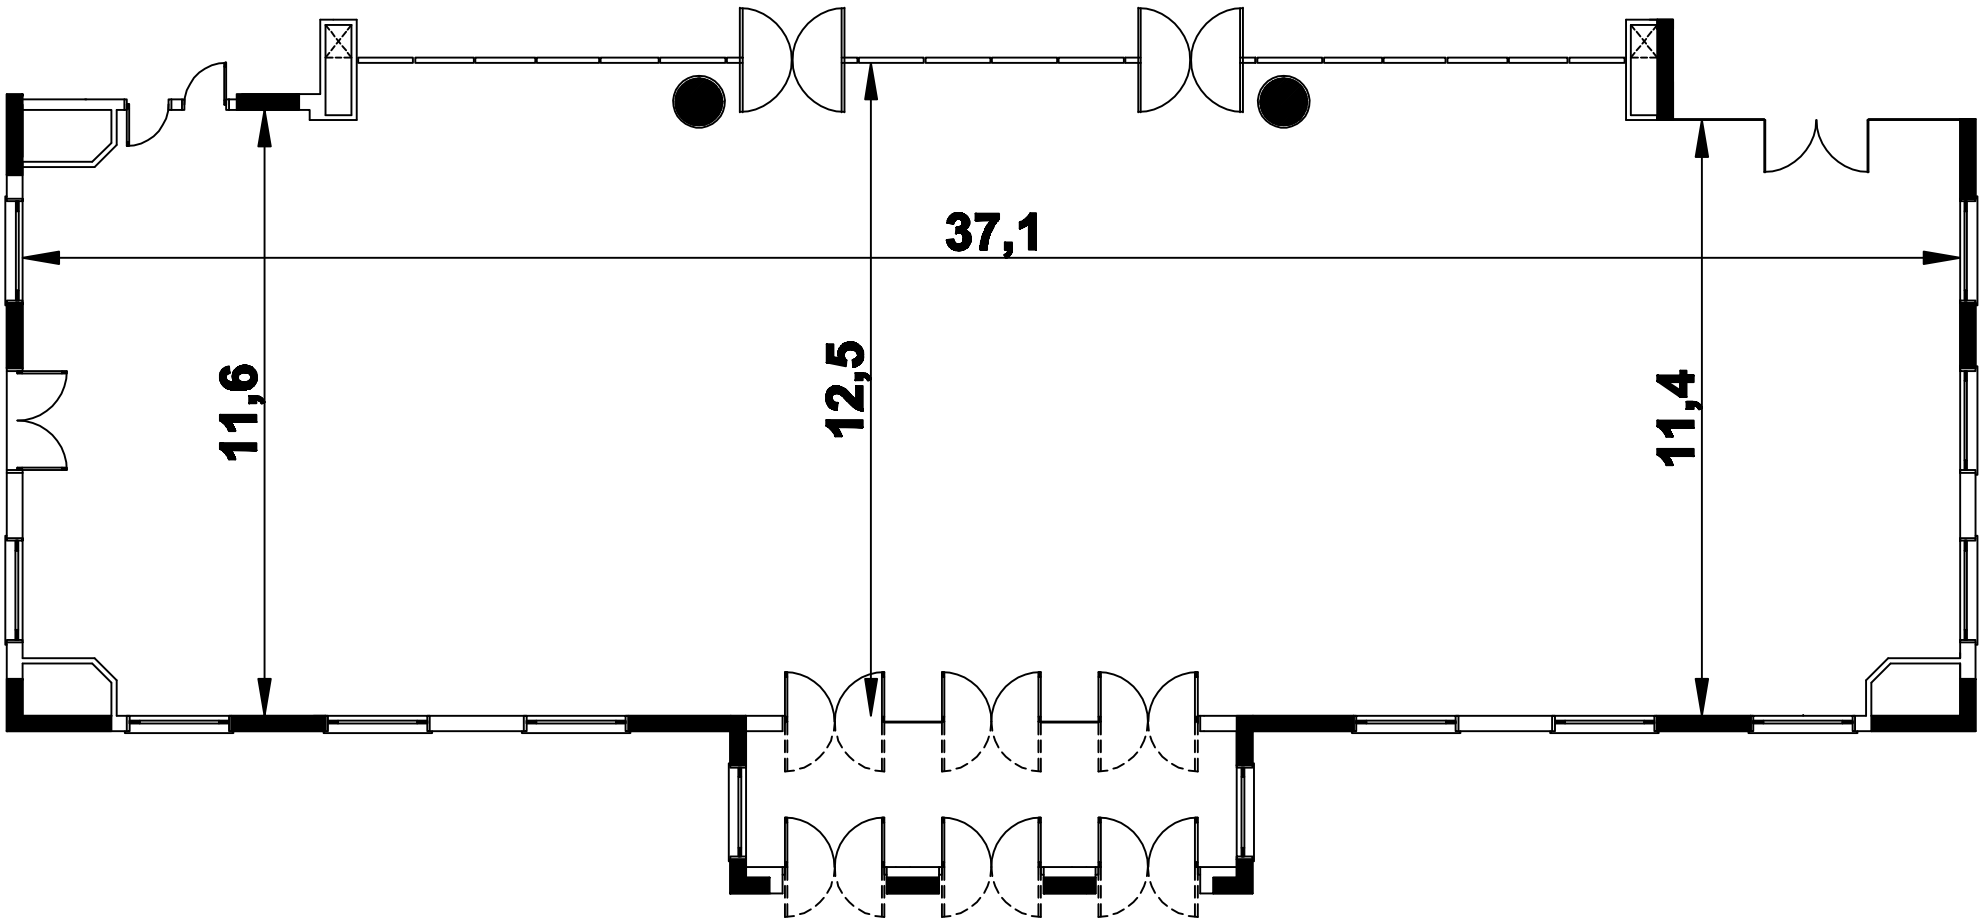

Αίθουσα: FOYER