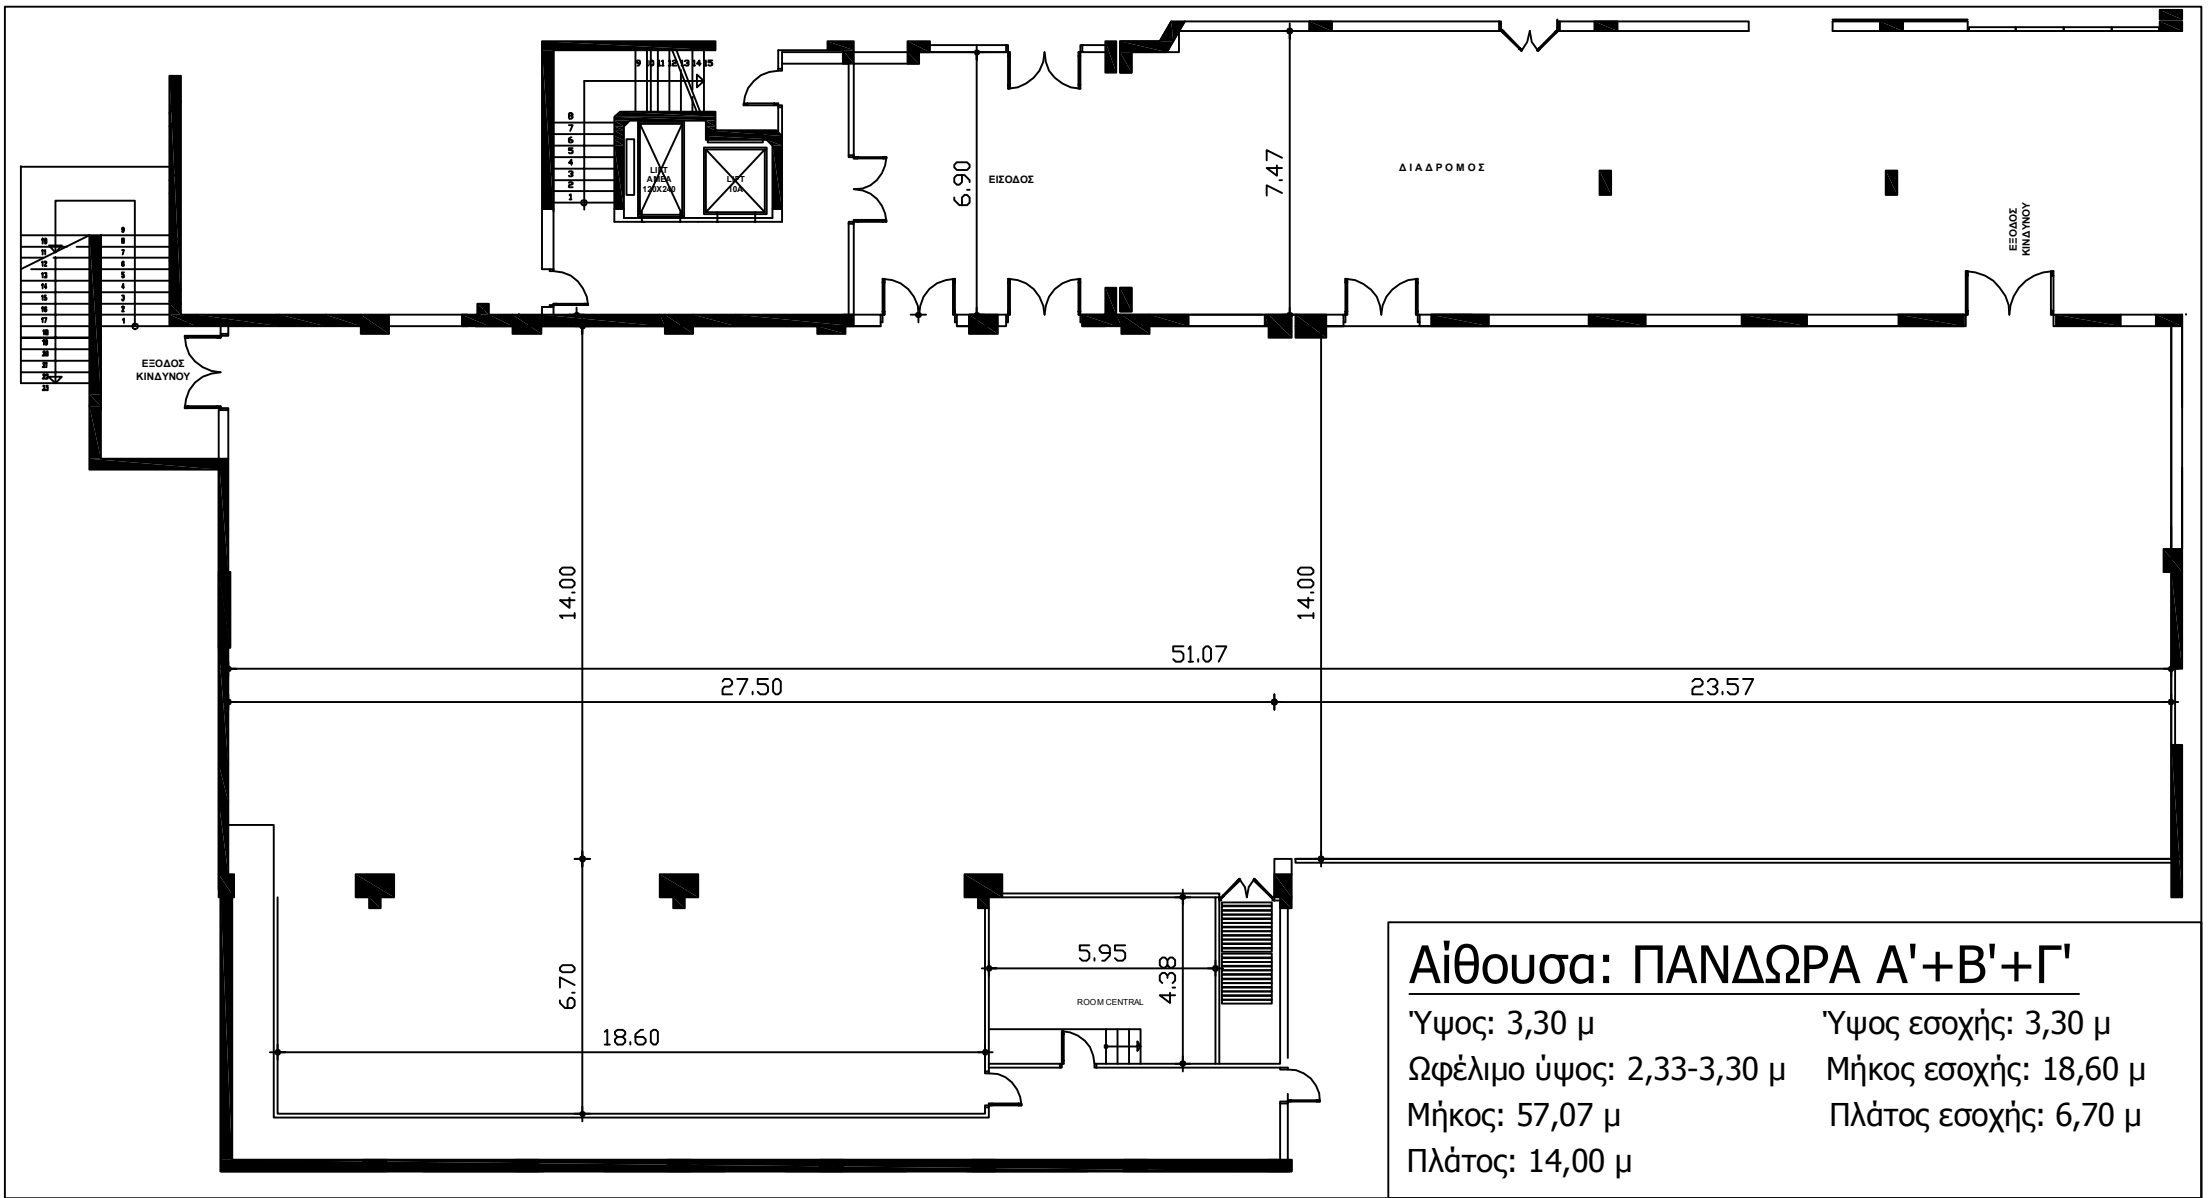

Αίθουσα: ΔΩΔΩΝΗ

**Αίθουσα: ΕΥΤΕΡΠΗ Α'**

Ύψος: 2,75 μ  
Ωφέλιμο ύψος: 2,75 μ  
Μήκος: 13,10 μ  
Πλάτος: 6,30 μ

**Αίθουσα: ΕΥΤΕΡΠΗ Β'**

Ύψος: 2,75 μ

Ωφέλιμο ύψος: 2,75 μ

Μήκος: 11,10 μ

Πλάτος: 10,15 μ

## Αίθουσα: ΠΑΝΔΩΡΑ Α'

Ύψος: 4,80 μ

Ωφέλιμο ύψος: 3,30-3,80 μ

Μήκος: 28,05 μ

Πλάτος: 14,00 μ

Ύψος εσοχής: 3,30 μ

Μήκος εσοχής: 18,60 μ

Πλάτος εσοχής: 6,70 μ

**Αίθουσα: ΠΑΝΔΩΡΑ Α'+Β'+Γ'**

|                           |                       |
|---------------------------|-----------------------|
| Ύψος: 3,30 μ              | Ύψος εσοχής: 3,30 μ   |
| Ωφέλιμο ύψος: 2,33-3,30 μ | Μήκος εσοχής: 18,60 μ |
| Μήκος: 57,07 μ            | Πλάτος εσοχής: 6,70 μ |
| Πλάτος: 14,00 μ           |                       |

## Αίθουσα: ΠΑΝΔΩΡΑ Β'

Ύψος: 3,38 μ

Ωφέλιμο ύψος: 2,33-2,75 μ

Μήκος: 14,00 μ

Πλάτος: 8,24 μ