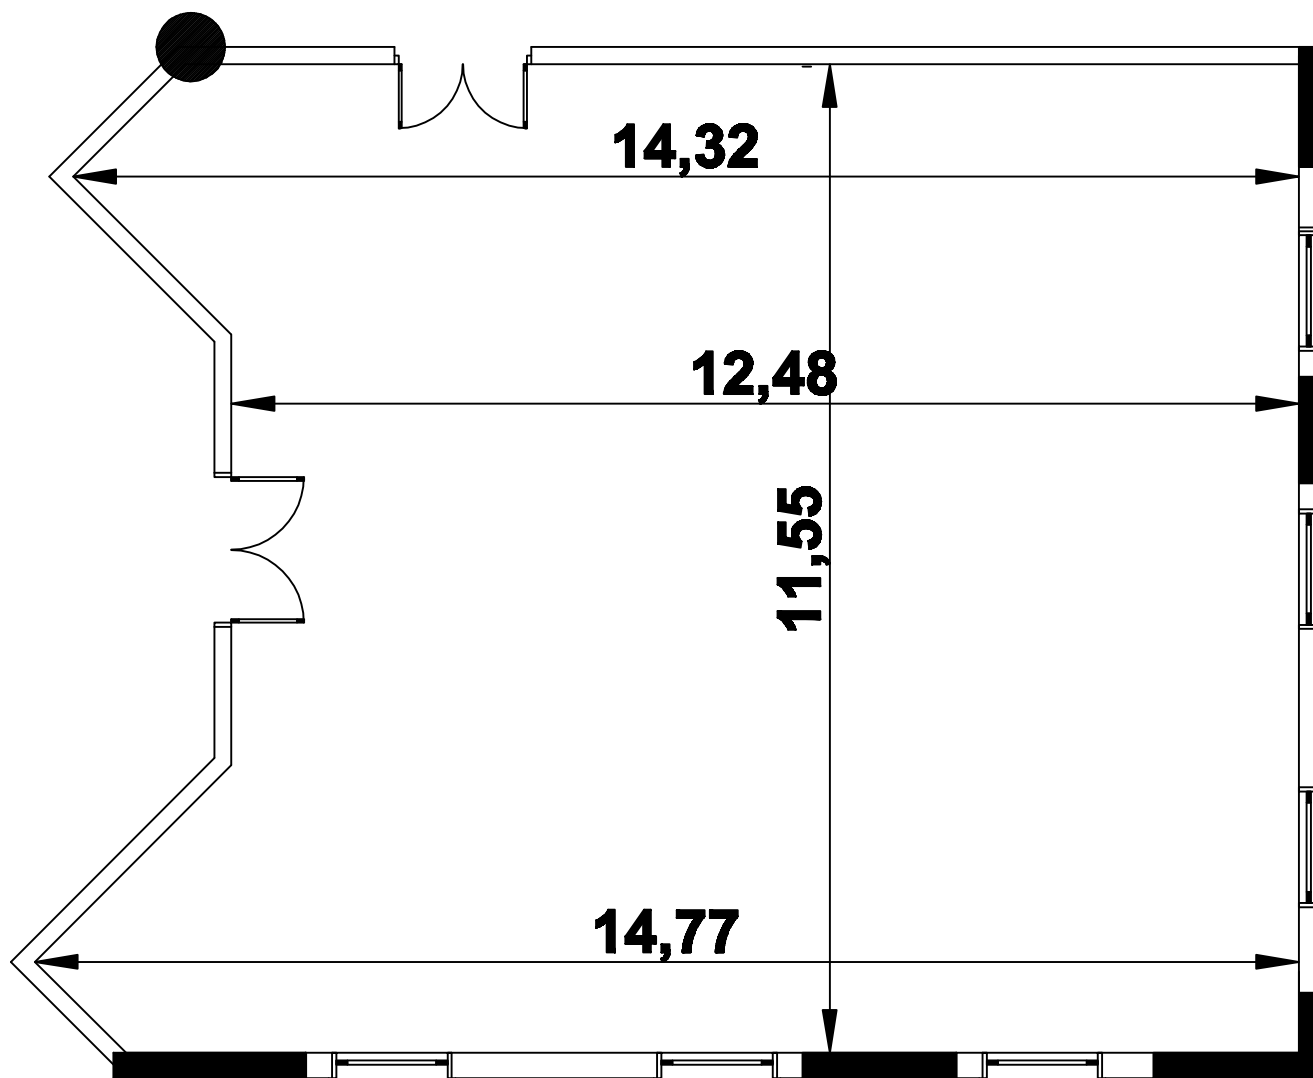

Αίθουσα: ΔΩΔΩΝΗ

**Αίθουσα: ΕΥΤΕΡΠΗ Α'**

Ύψος: 2,75 μ  
Ωφέλιμο ύψος: 2,75 μ  
Μήκος: 13,10 μ  
Πλάτος: 6,30 μ

**Αίθουσα: ΕΥΤΕΡΠΗ Β'**

Ύψος: 2,75 μ

Ωφέλιμο ύψος: 2,75 μ

Μήκος: 11,10 μ

Πλάτος: 10,15 μ

### Αίθουσα: ΕΥΤΕΡΠΗ Γ'

Ύψος: 2,75 μ

Ωφέλιμο ύψος: 2,75 μ

Μήκος: 7,52 μ

Πλάτος: 6,30 μ

Αίθουσα: ΕΥΤΕΡΠΗ

Αίθουσα: ERATO & FOYER

Αίθουσα: ERATO

## Αίθουσα: ΠΑΝΔΩΡΑ Α'

Ύψος: 4,80 μ

Ωφέλιμο ύψος: 3,30-3,80 μ

Μήκος: 28,05 μ

Πλάτος: 14,00 μ

Ύψος εσοχής: 3,30 μ

Μήκος εσοχής: 18,60 μ

Πλάτος εσοχής: 6,70 μ

## Αίθουσα: ΠΑΝΔΩΡΑ Β'

Ύψος: 3,38 μ

Ωφέλιμο ύψος: 2,33-2,75 μ

Μήκος: 14,00 μ

Πλάτος: 8,24 μ