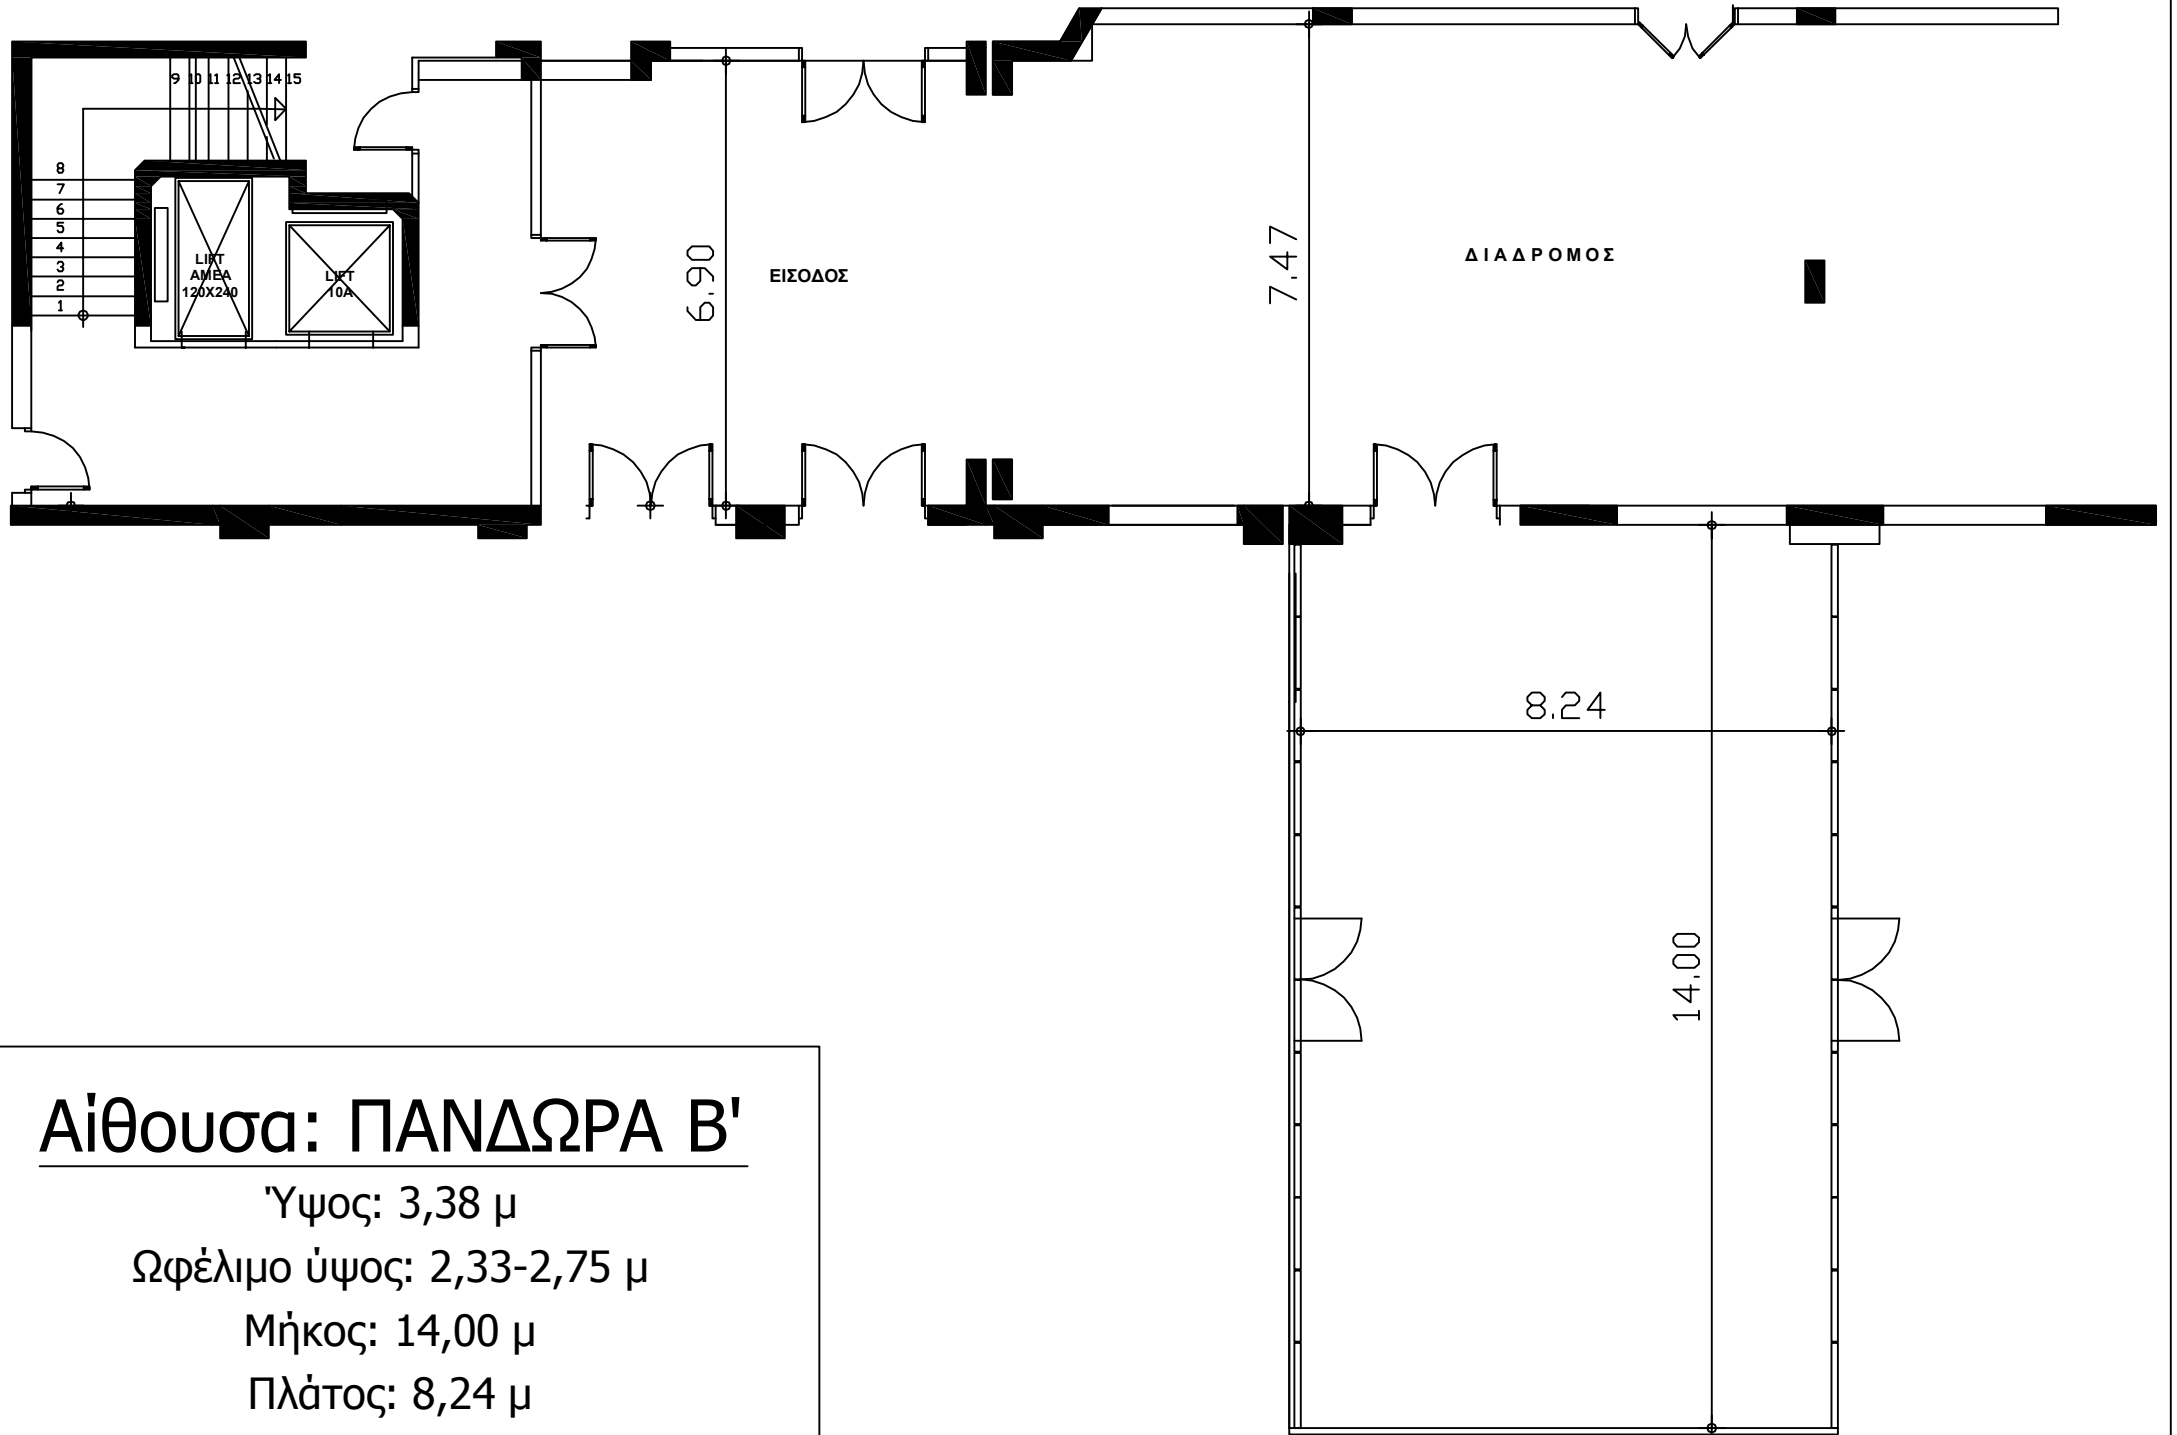

### Αίθουσα: ΕΥΤΕΡΠΗ Γ'

Ύψος: 2,75 μ

Ωφέλιμο ύψος: 2,75 μ

Μήκος: 7,52 μ

Πλάτος: 6,30 μ

Αίθουσα: ΕΥΤΕΡΠΗ

Αίθουσα: ERATO & FOYER

Αίθουσα: ERATO

## Αίθουσα: ΠΑΝΔΩΡΑ Α'

Ύψος: 4,80 μ

Ωφέλιμο ύψος: 3,30-3,80 μ

Μήκος: 28,05 μ

Πλάτος: 14,00 μ

Ύψος εσοχής: 3,30 μ

Μήκος εσοχής: 18,60 μ

Πλάτος εσοχής: 6,70 μ

**Αίθουσα: ΠΑΝΔΩΡΑ Α'+Β'+Γ'**

|                           |                       |
|---------------------------|-----------------------|
| Ύψος: 3,30 μ              | Ύψος εσοχής: 3,30 μ   |
| Ωφέλιμο ύψος: 2,33-3,30 μ | Μήκος εσοχής: 18,60 μ |
| Μήκος: 57,07 μ            | Πλάτος εσοχής: 6,70 μ |
| Πλάτος: 14,00 μ           |                       |

## Αίθουσα: ΠΑΝΔΩΡΑ Β'

Ύψος: 3,38 μ

Ωφέλιμο ύψος: 2,33-2,75 μ

Μήκος: 14,00 μ

Πλάτος: 8,24 μ